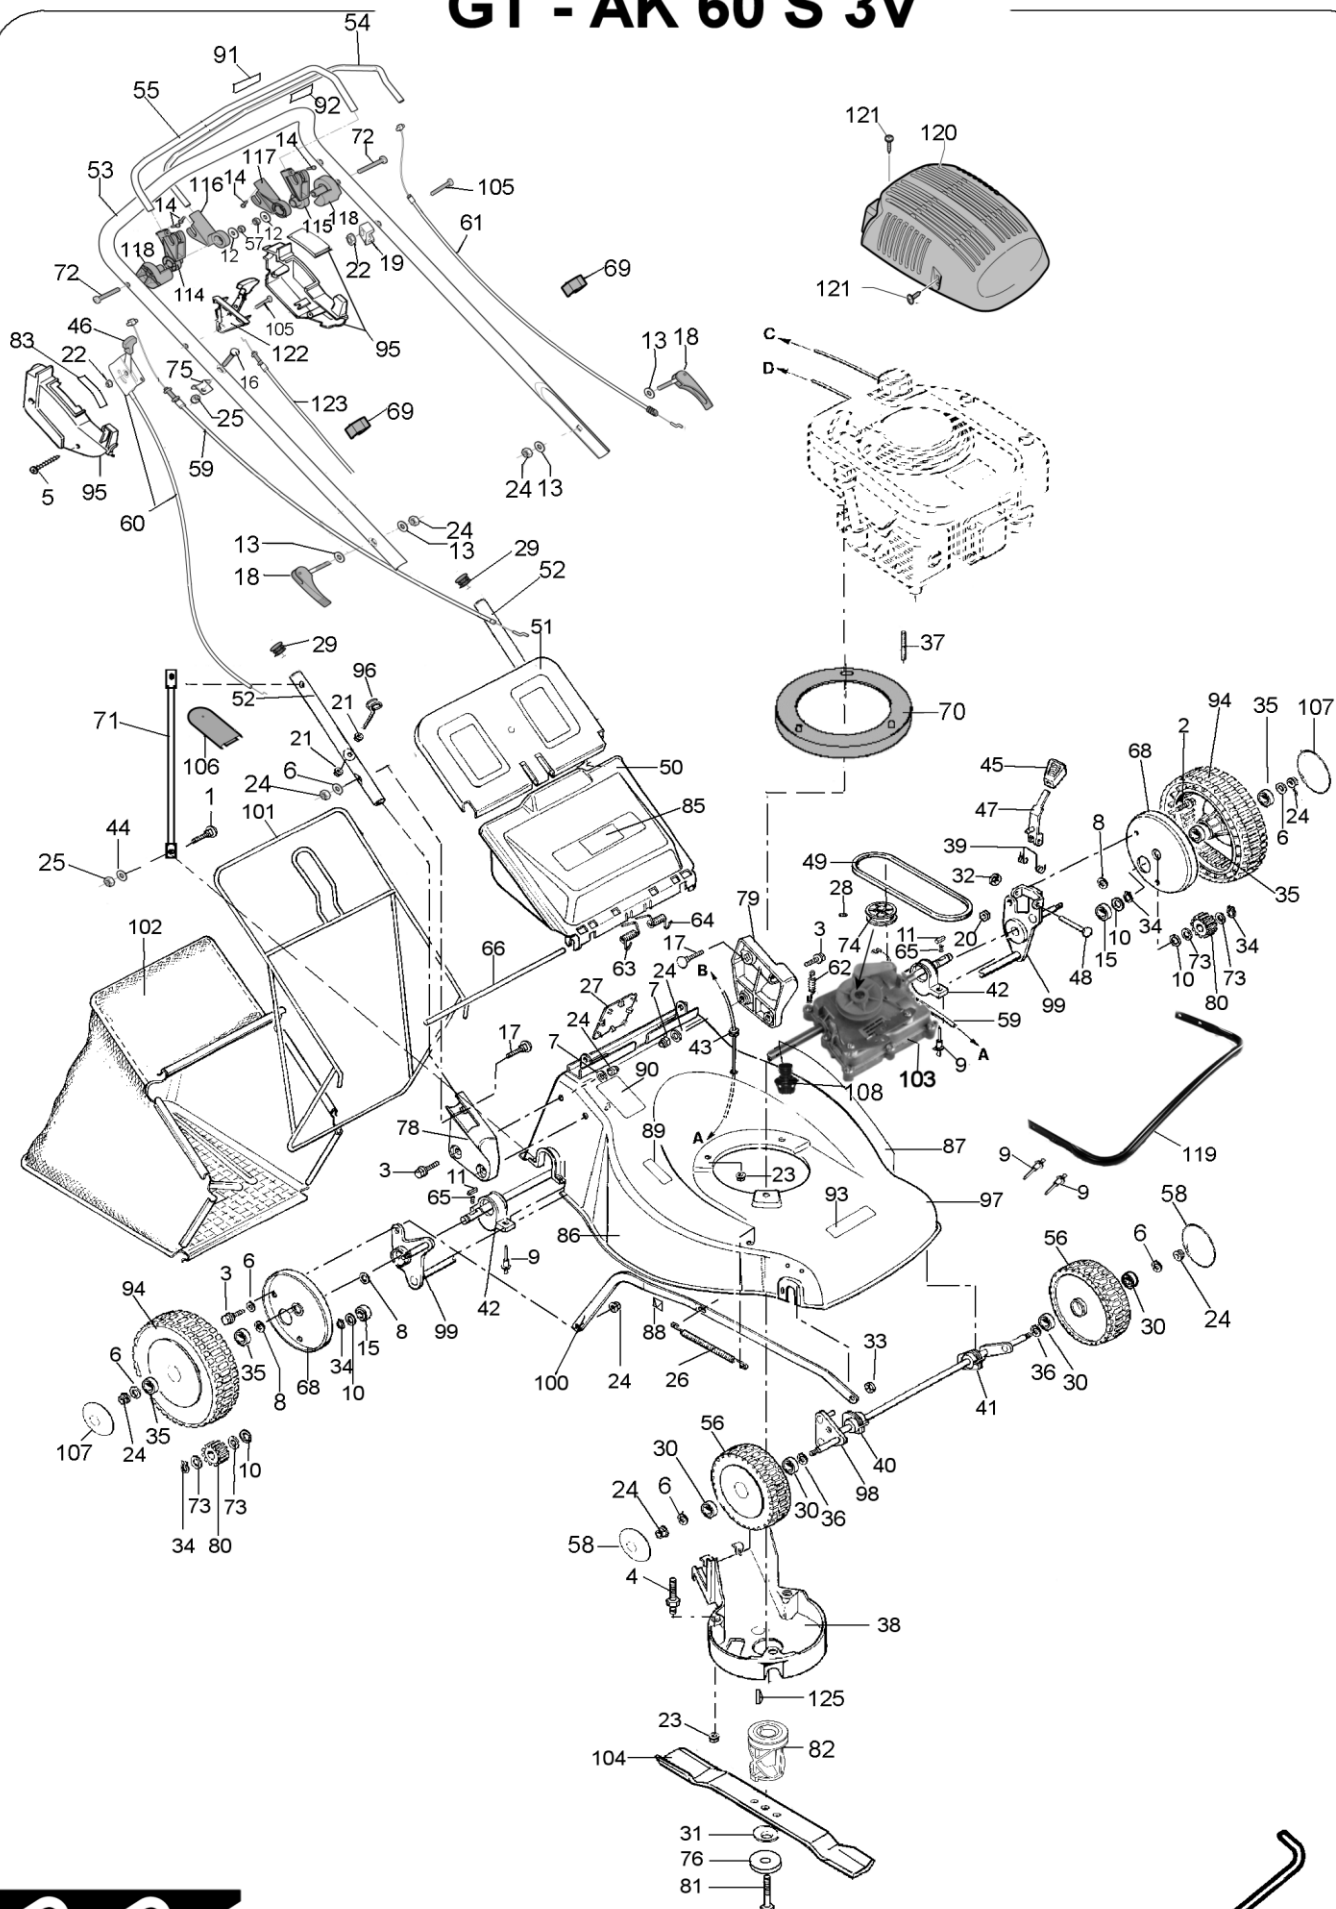

MOD. GT - AK 60 S 3V

POS.	CODICE	I	F	D	GB	E	GT	AK
116	CP052218	Supporto Leva Semov.	Support	Aufnahmebügel	Support	Soporte	1	1
117	CP052219	Supporto Leva Semov.	Support	Aufnahmebügel	Support	Soporte	1	1
118	CP052220	Supporto Per Supporti L	Support	Aufnahmebügel	Support	Soporte	2	2
119	CP057252	Maniglia	Poignee	Griff	Handle	Mango	1	1
120	CP052105	Cupolina Nera	Calotte	Verkleidung	Cover	Carcasa	Honda GCV	
120	CP052105.02	Cupolina Rossa	Calotte	Verkleidung	Cover	Carcasa		Honda GCV
121	CP024216	Vite Autof.	Vis	Schraube	Screw	Tornillo	3 Honda GCV	
122	CP057250	Comando Cambio	Manette	Stange	Lever	Leva	1	1
123	CP057154	Cavo Cambio Dx	Cable	Kabel	Cable	Cable	1	1
125	CP037406	Chiavetta	Clavette	Schlüsselchen	Woodruff Key	Chaveta	1 - Honda GXV 160	

GT - AK 60 S 3V